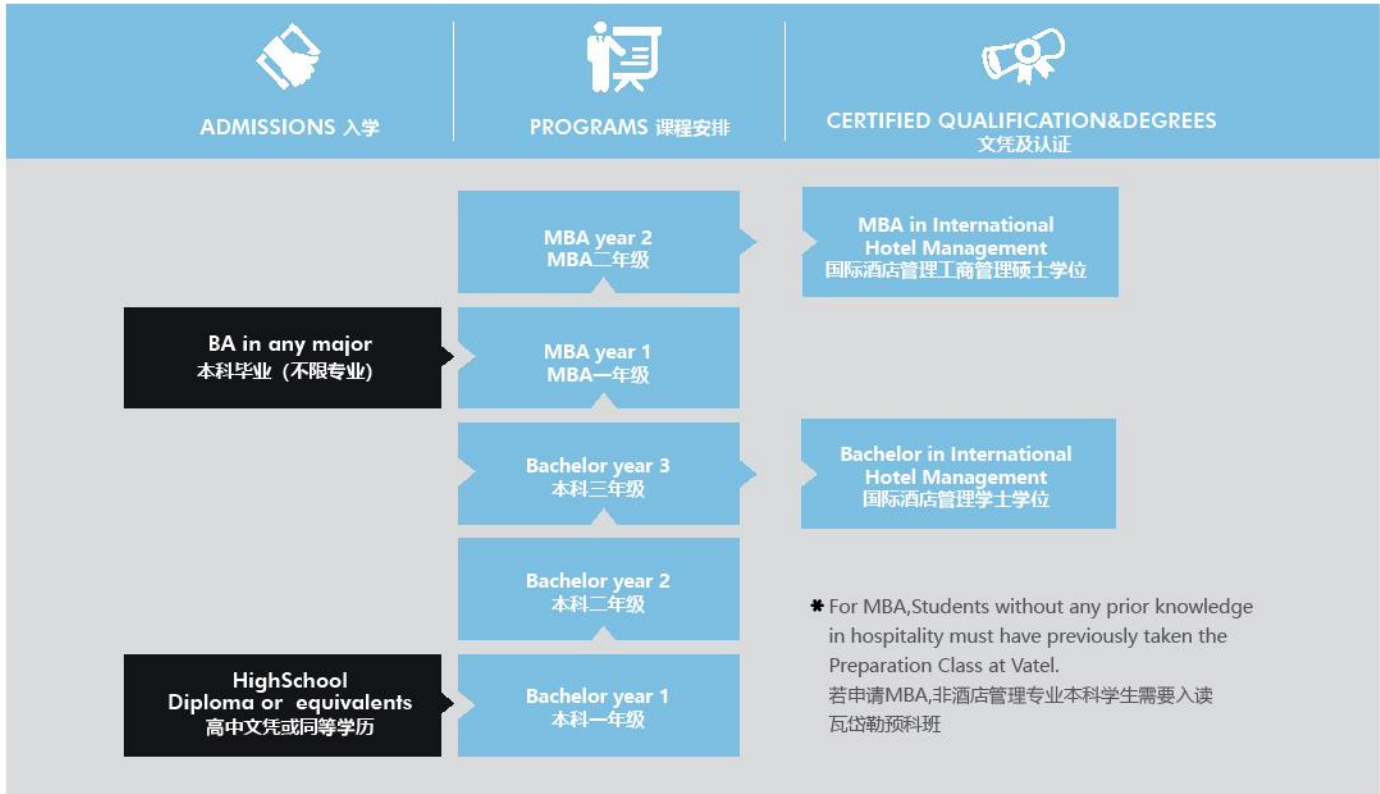

遍布33个国家

**9,000**  
students

9000名在读学生

\* 瓦岱勒颁发国家职业资格目录 (RNCP) 注册文凭 (I级和II级), 质量监管由法国技能署负责, 中国教育部留学服务中心认证。  
中华人民共和国教育部教育涉外监管信息网: <http://jsj.moe.gov.cn/n1/12033.shtml>

\* 2020年瓦岱勒新增上海留学回国人员国(境)外毕业院校参考名单, 毕业生可落户上海。  
上海市人力资源和社会保障局官网: <http://rsj.sh.gov.cn/>

### 灵活开放的课程安排